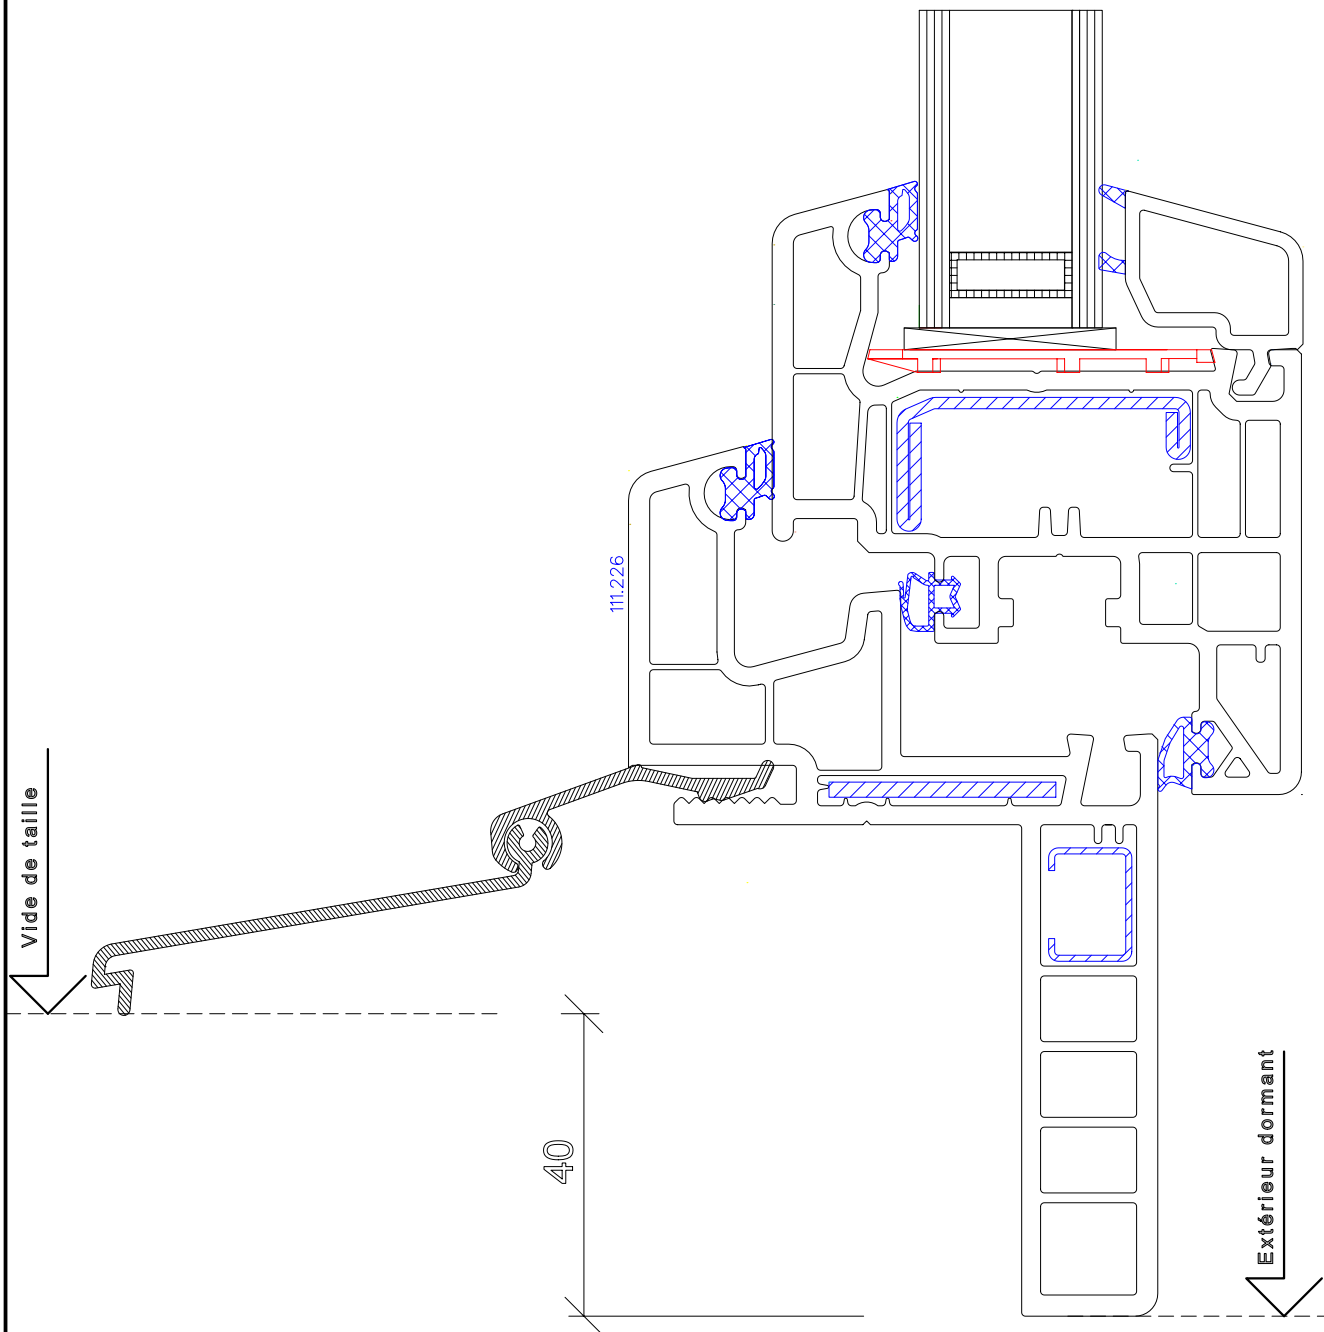

**SOFTLINE - MD 70mm**

Dormant ..... 111.226 .....

Elément fixe dans le cadre .....

Echelle  
1:1

02.01.2007

Soft-7002

**SOFTLINE - MD 70mm**

Dormant ..... 111.226

Vantail ..... 103.296

Echelle  
1:1

01.01.2007

Soft-7200

**SOFTLINE - MD 70mm**

Dormant ..... 111.226

Vantail ..... 103.277

Echelle  
1:1

01.01.2007

Soft-7201

**SOFTLINE - MD 70mm**

Dormant	111.226
Vantail	103.277

Echelle  
1:1

06.06.2012

Soft-7202 PSK

**SOFTLINE - MD 70mm**

Echelle  
1:1

01.01.2007

Soft-7220

**SOFTLINE - MD 70mm**

**Echelle  
1:1**

10.12.2007

Vantail 103.296

Soft-7130 L