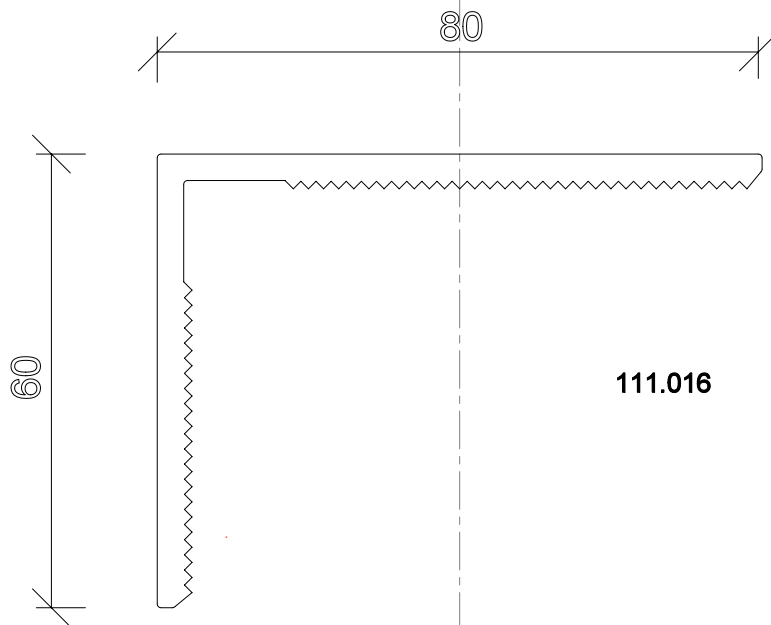

<b>SOFTLINE - MD 70mm</b>		<b>Echelle 1:1</b>
Vantail	103.277	10.12.2007
		Soft-7130

**SOFTLINE - MD 70mm**

**Echelle  
1:1**

Vantail 103.279

01.01.2007

Soft-7132

**SOFTLINE - MD 70mm**

Echelle  
1:1

Profils Equerre

31.12.2006

S-750