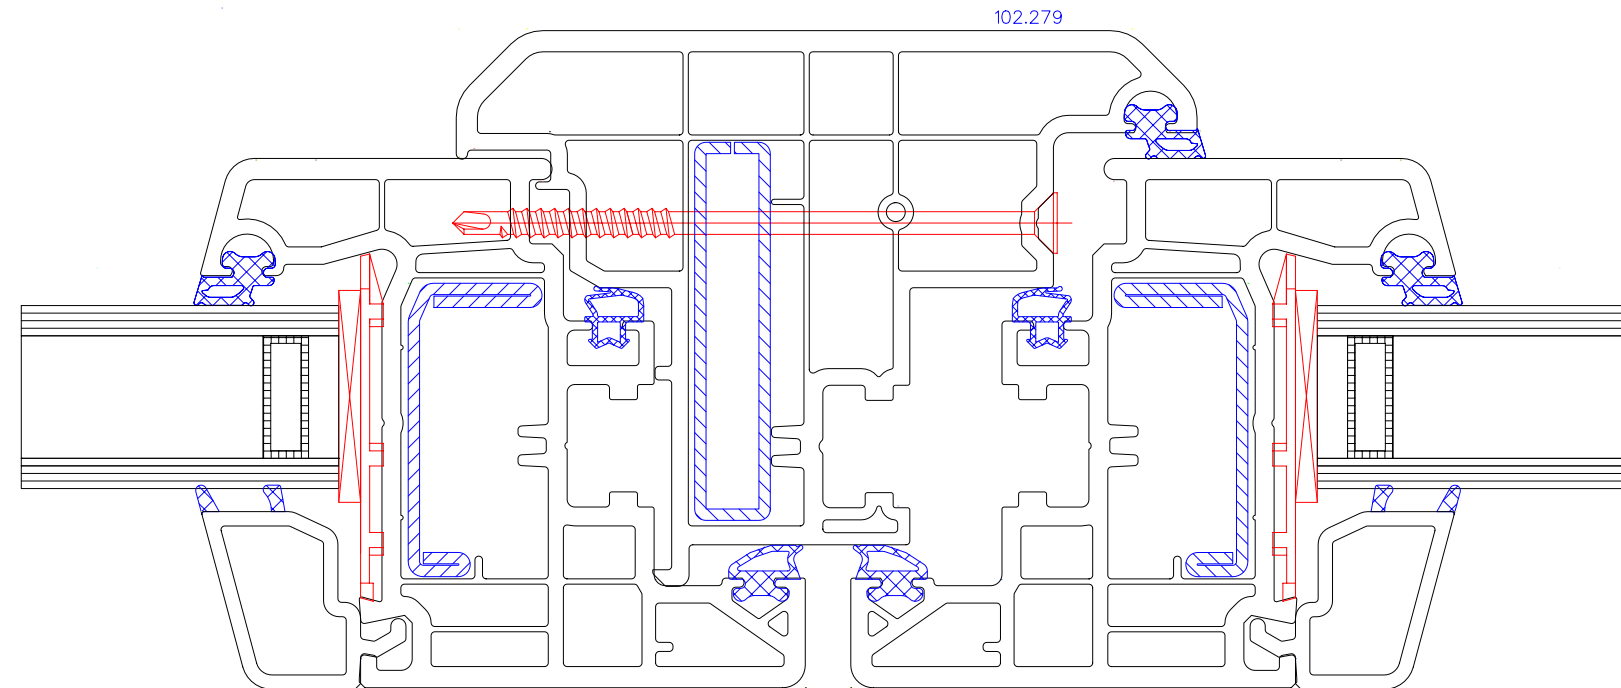

Echelle  
1:1

01.01.2007

Soft-7220

**SOFTLINE - MD 70mm**

**Echelle  
1:1**

10.12.2007

Vantail 103.296

Soft-7130 L

<b>SOFTLINE - MD 70mm</b>		<b>Echelle 1:1</b>
Vantail	103.277	10.12.2007
		Soft-7130

**SOFTLINE - MD 70mm**

**Echelle  
1:1**

Vantail 103.279

01.01.2007

Soft-7132

**SOFTLINE - MD 70mm**

Echelle  
1:1