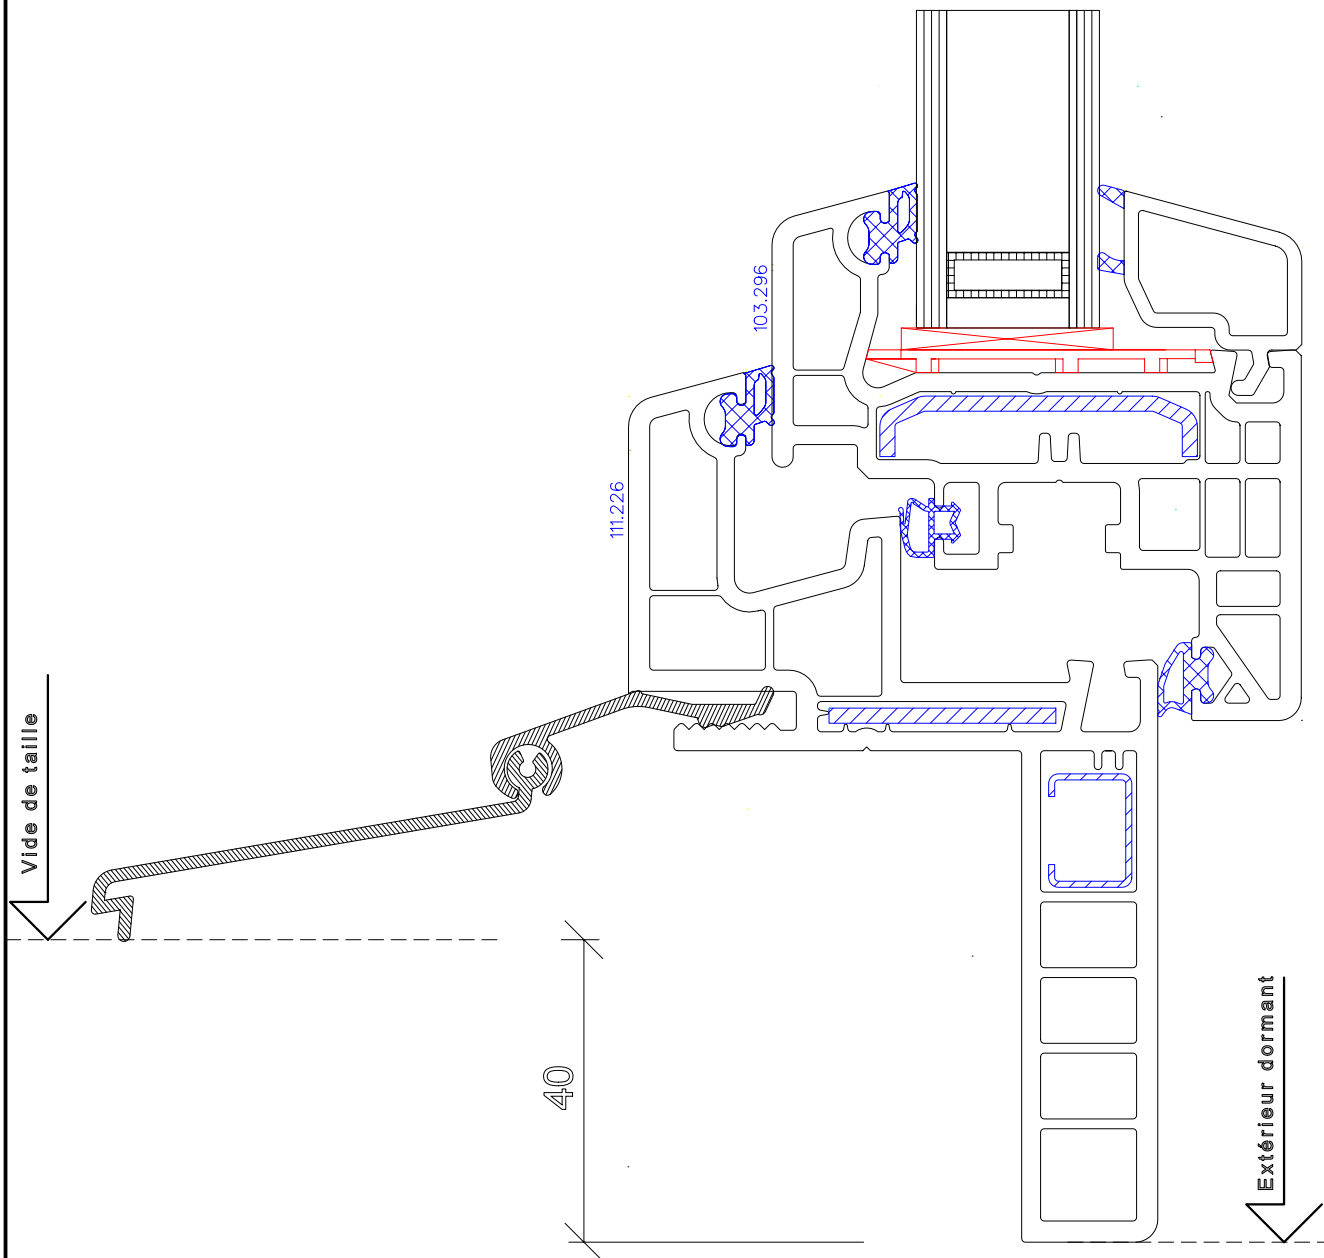

**SOFTLINE - MD 70mm**

Dormant ..... 111.226 .....

Elément fixe dans le cadre .....

Echelle  
1:1

02.01.2007

Soft-7002

**SOFTLINE - MD 70mm**

Dormant ..... 111.226

Vantail ..... 103.296

Echelle  
1:1

01.01.2007

Soft-7200

**SOFTLINE - MD 70mm**

Dormant ..... 111.226

Vantail ..... 103.277

Echelle  
1:1

01.01.2007

Soft-7201

**SOFTLINE - MD 70mm**

Dormant	111.226
Vantail	103.277

Echelle  
1:1

06.06.2012

Soft-7202 PSK

**SOFTLINE - MD 70mm**

Echelle  
1:1

01.01.2007

Soft-7220

**SOFTLINE - MD 70mm**

**Echelle  
1:1**

10.12.2007

Vantail 103.296

Soft-7130 L