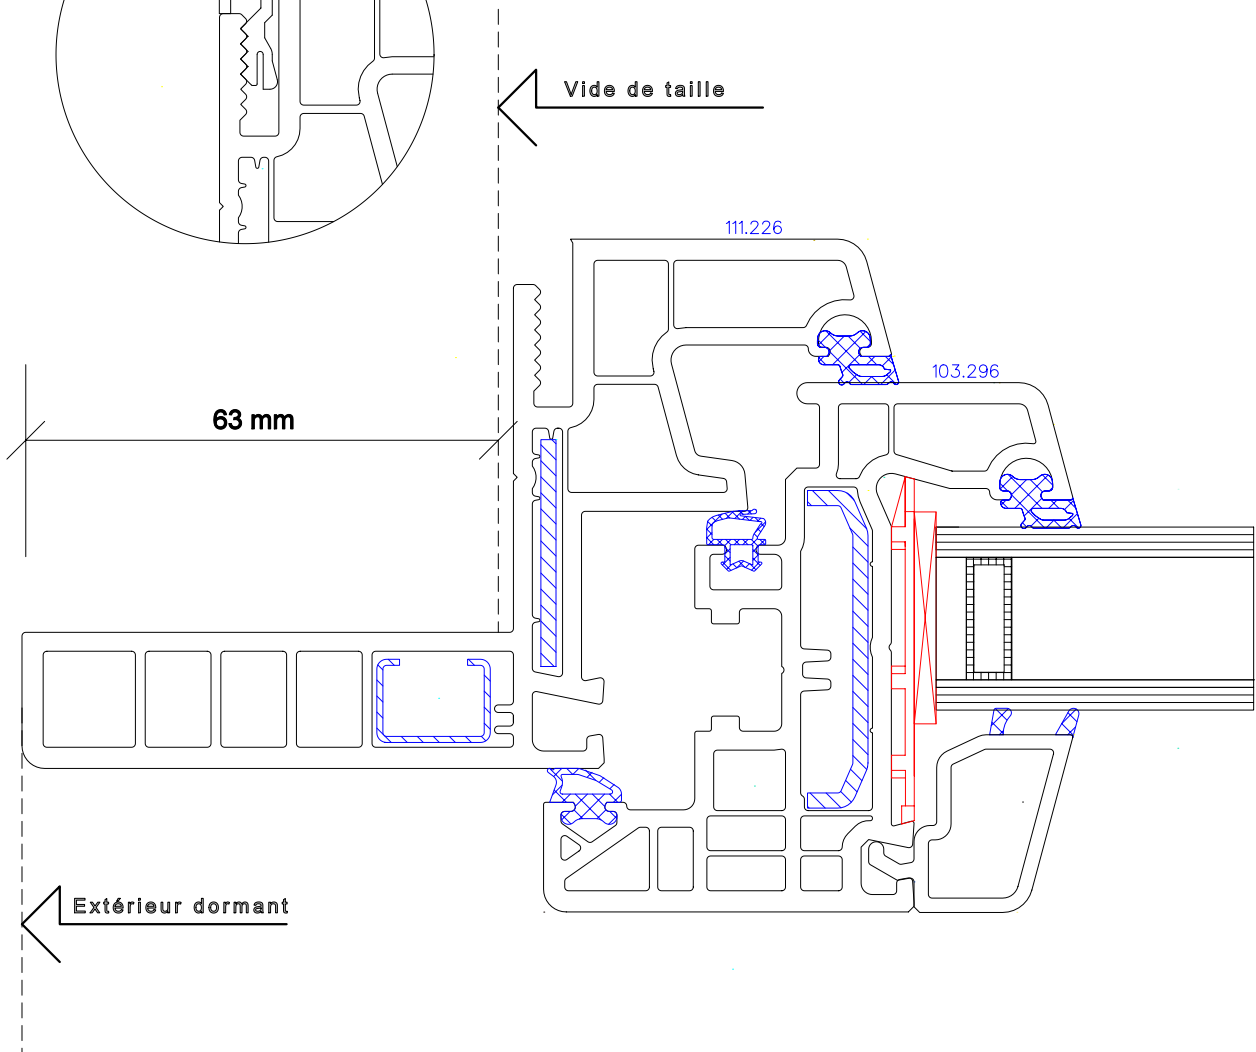

01.01.2007

Soft-7201

**SOFTLINE - MD 70mm**

Dormant	111.226
Vantail	103.277

Echelle  
1:1

06.06.2012

Soft-7202 PSK

**SOFTLINE - MD 70mm**

Dormant ..... 111.226

Vantail ..... 103.279

Echelle  
1:1

01.01.2007

Soft-7202

**SOFTLINE - MD 70mm**

Dormant ..... 111.226 .....

Vantail ..... 103.296 .....