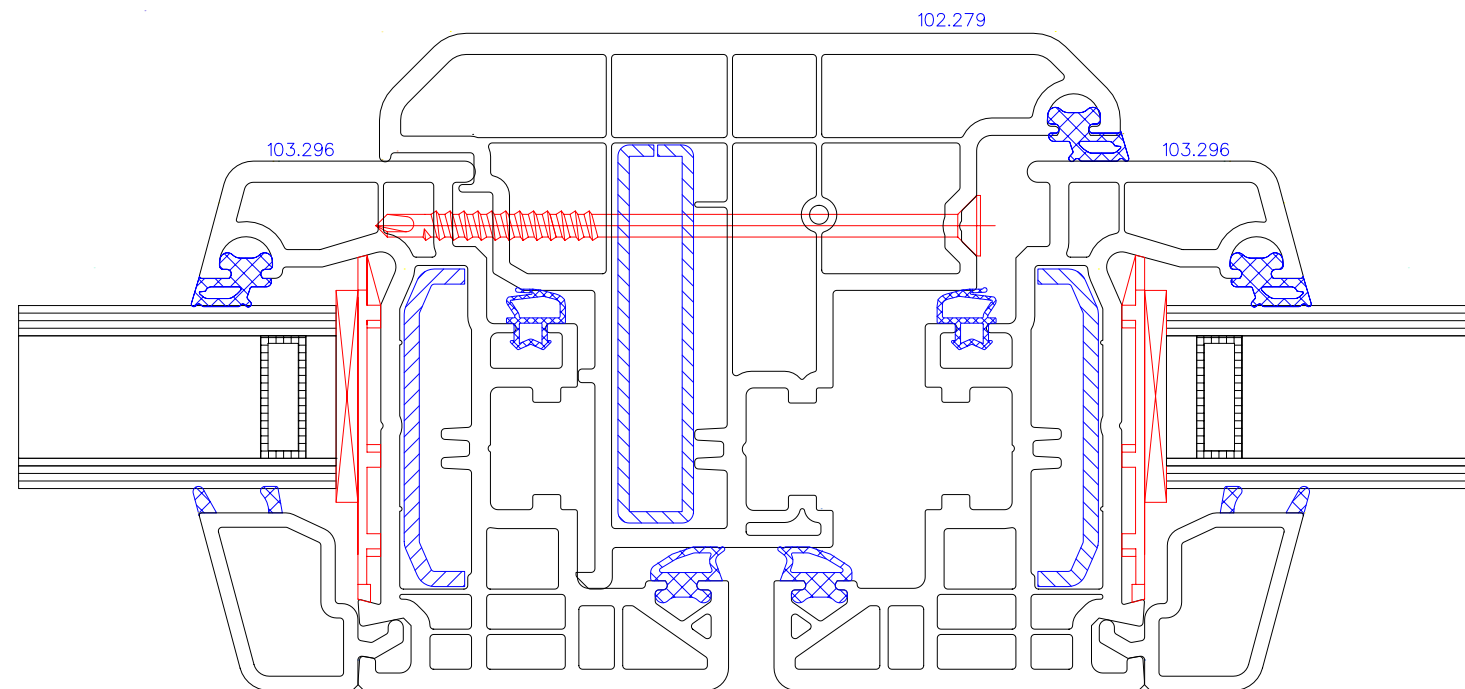

Dormant ..... 111.226

Vantail ..... 103.279

Echelle  
1:1

01.01.2007

Soft-7202

**SOFTLINE - MD 70mm**

Dormant ..... 111.226 .....

Vantail ..... 103.296 .....

Echelle  
1:1

01.01.2007

Soft-7220

**SOFTLINE - MD 70mm**

**Echelle  
1:1**

10.12.2007

Vantail 103.296

Soft-7130 L

<b>SOFTLINE - MD 70mm</b>		<b>Echelle 1:1</b>
Vantail	103.277	10.12.2007
		Soft-7130

**SOFTLINE - MD 70mm**

**Echelle  
1:1**

Vantail 103.279

01.01.2007

Soft-7132

**SOFTLINE - MD 70mm**

Echelle  
1:1