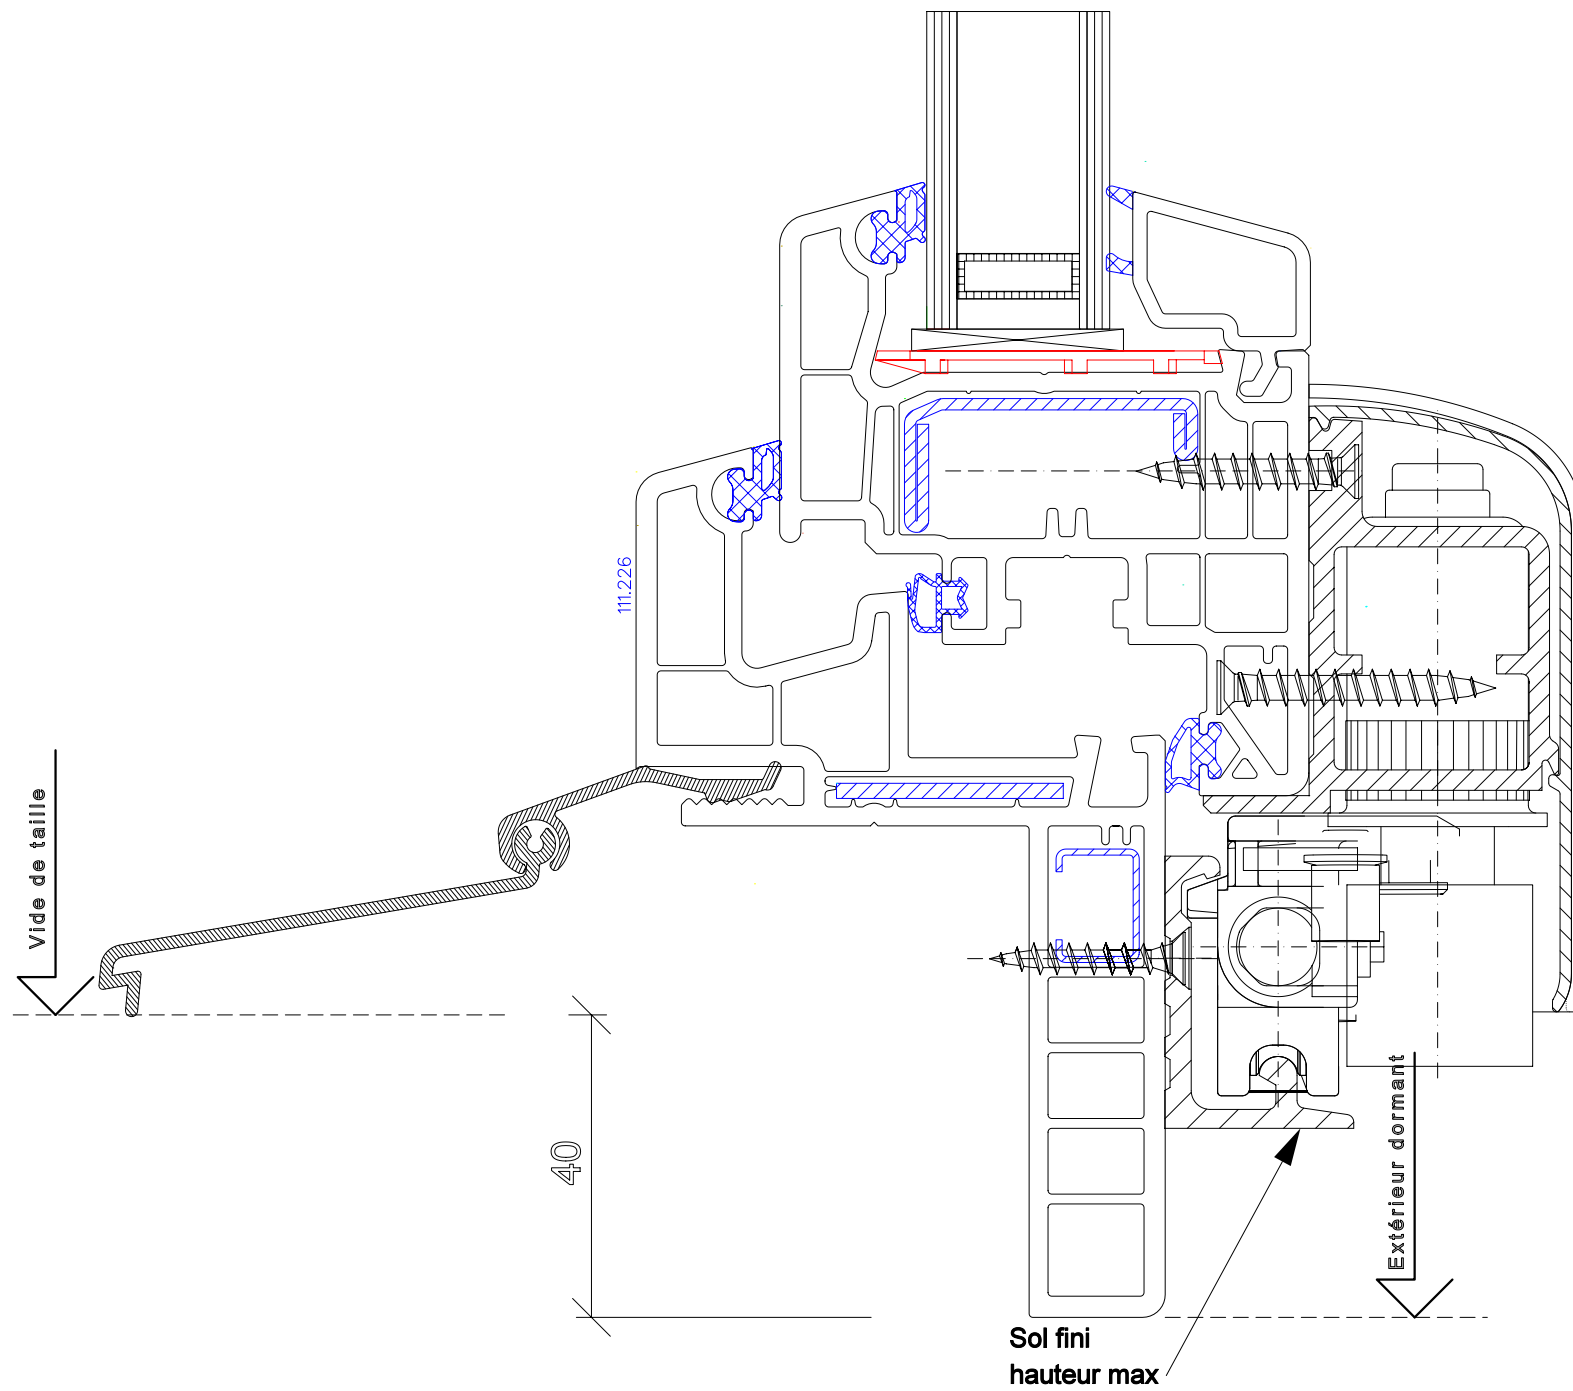

Vantail ..... 103.296

Echelle  
1:1

01.01.2007

Soft-7200

**SOFTLINE - MD 70mm**

Dormant ..... 111.226

Vantail ..... 103.277

Echelle  
1:1

01.01.2007

Soft-7201

**SOFTLINE - MD 70mm**

Dormant	111.226
Vantail	103.277

Echelle  
1:1

06.06.2012

Soft-7202 PSK

**SOFTLINE - MD 70mm**

Dormant ..... 111.226

Vantail ..... 103.279

Echelle  
1:1

01.01.2007

Soft-7202

**SOFTLINE - MD 70mm**

Dormant ..... 111.226 .....

Vantail ..... 103.296 .....

Echelle  
1:1

01.01.2007

Soft-7220

**SOFTLINE - MD 70mm**

**Echelle  
1:1**

10.12.2007

Vantail 103.296

Soft-7130 L