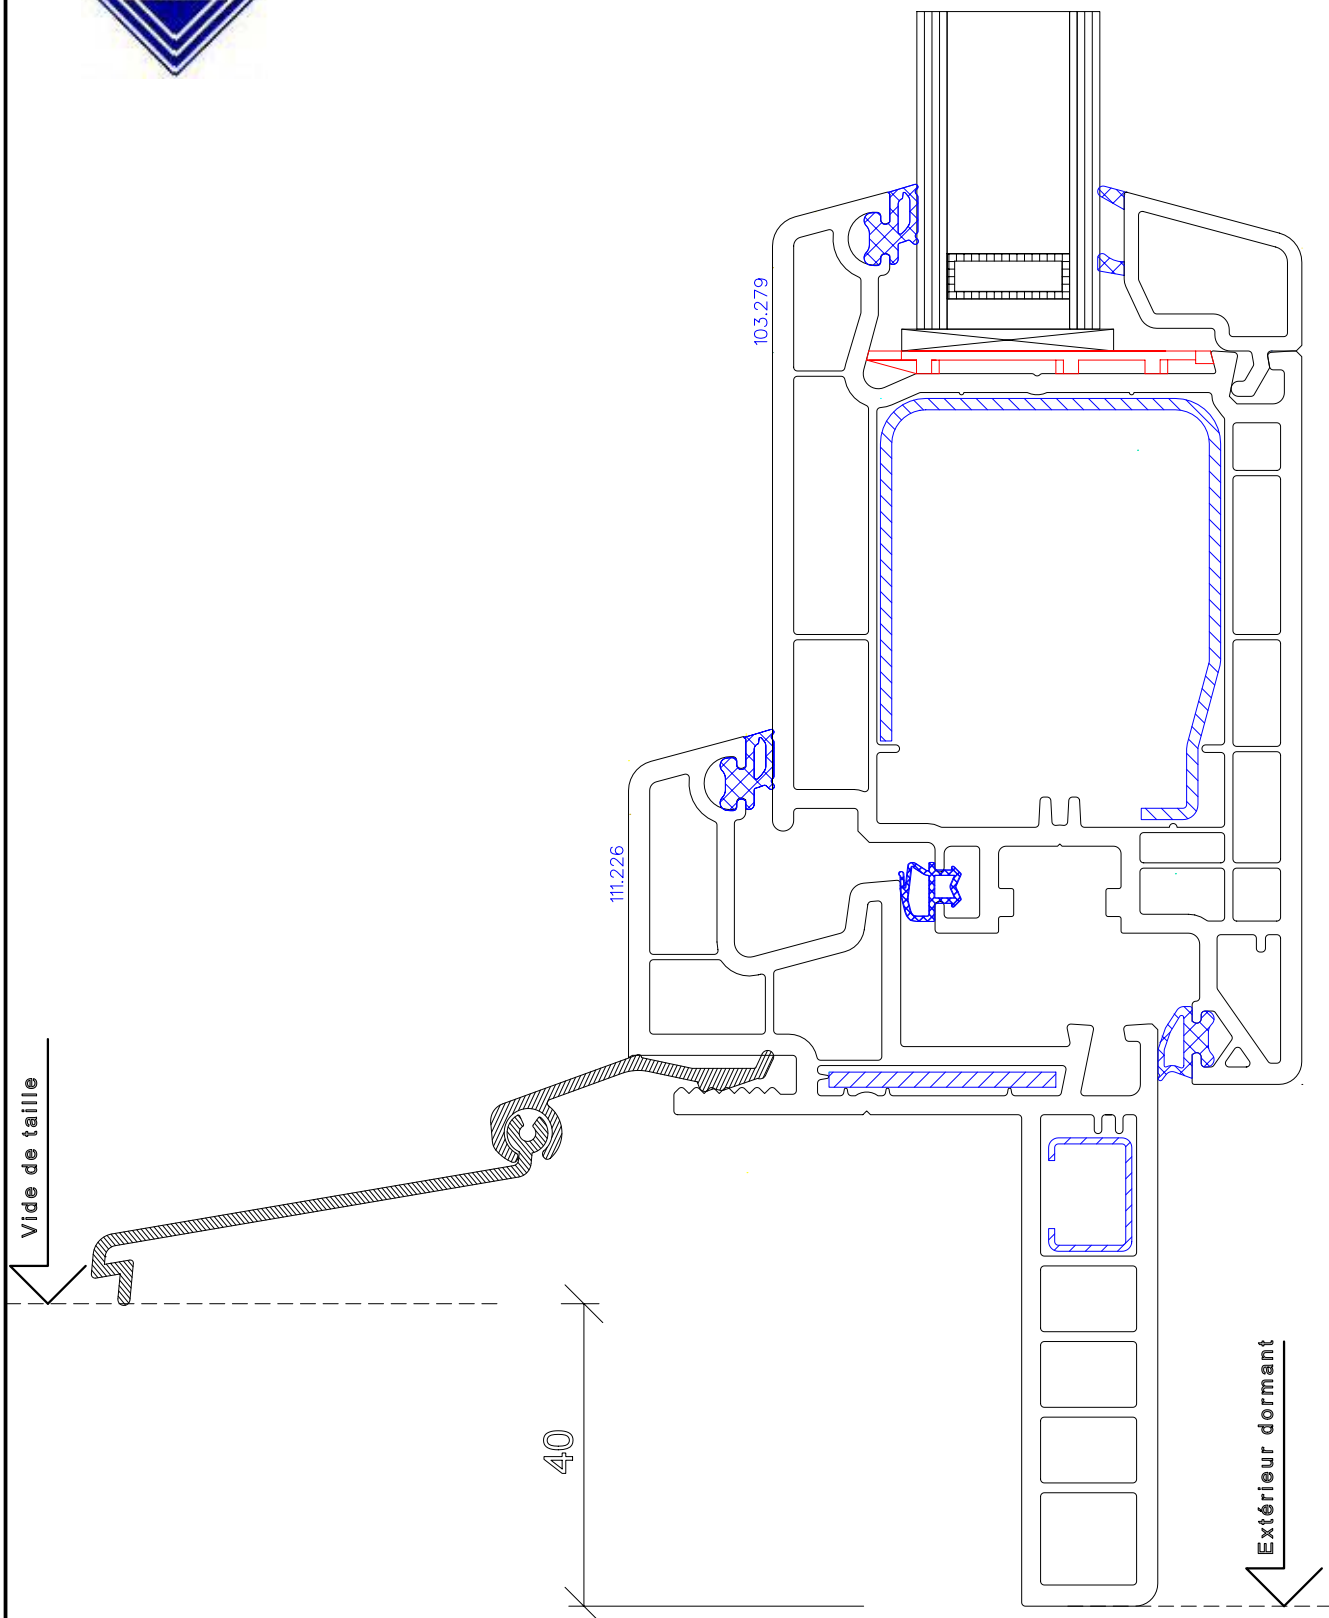

01.01.2007

Soft-7201

**SOFTLINE - MD 70mm**

Dormant	111.226
Vantail	103.277

Echelle  
1:1

06.06.2012

Soft-7202 PSK

**SOFTLINE - MD 70mm**

Echelle  
1:1

01.01.2007

Soft-7220

**SOFTLINE - MD 70mm**

**Echelle  
1:1**

10.12.2007

Vantail 103.296

Soft-7130 L