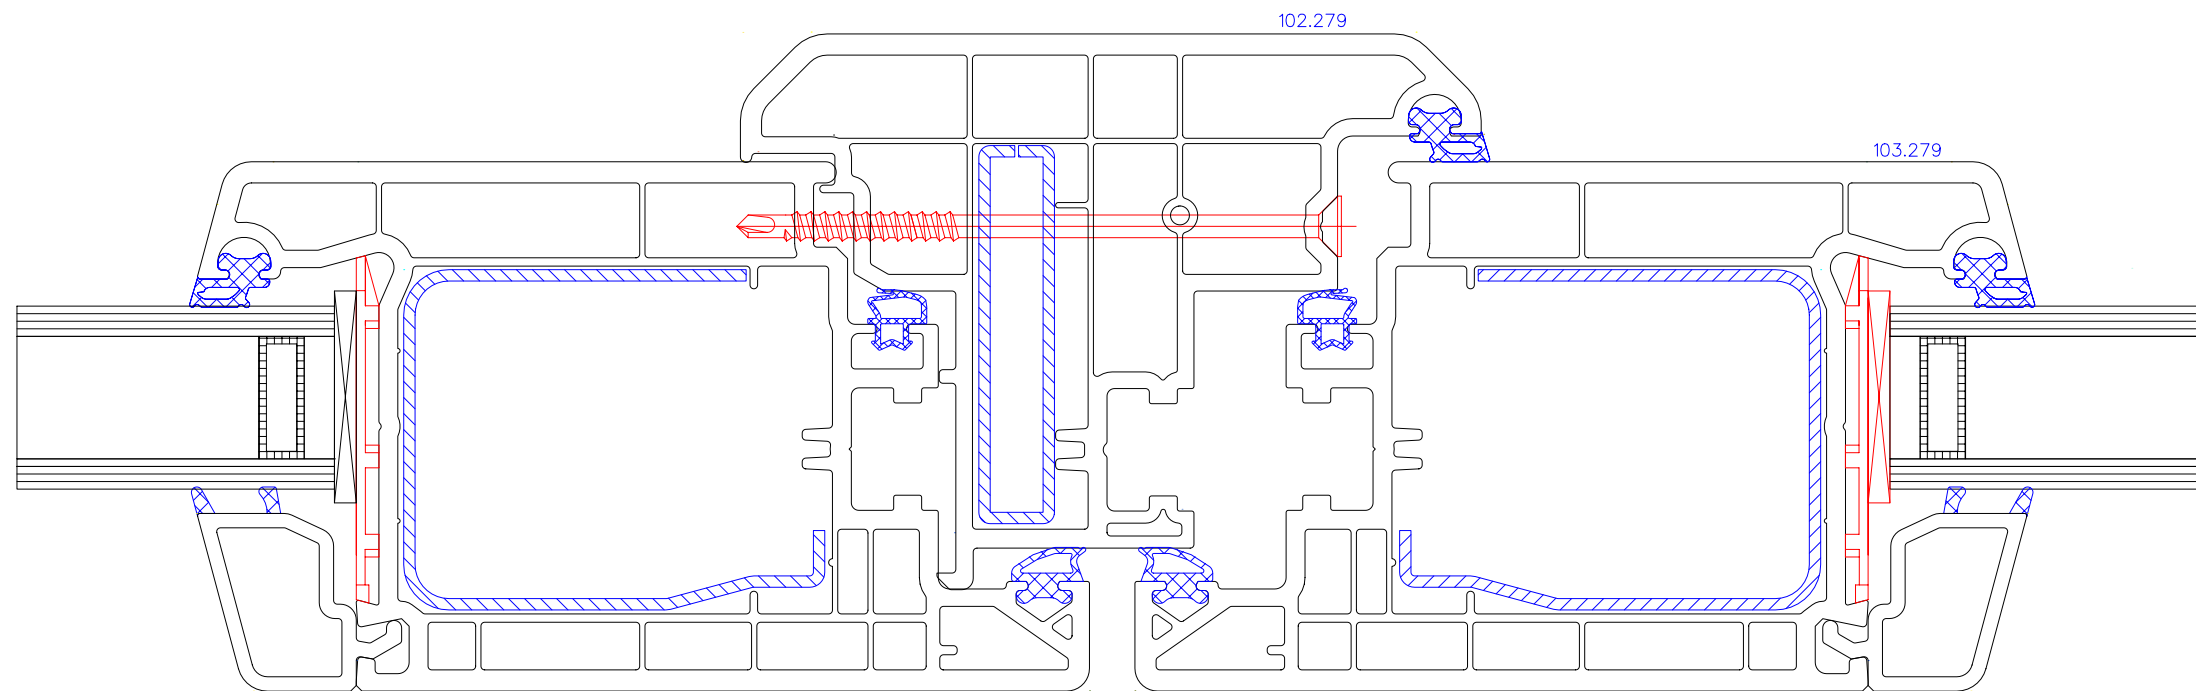

Echelle  
1:1

01.01.2007

Soft-7220

**SOFTLINE - MD 70mm**

**Echelle  
1:1**

10.12.2007

Vantail 103.296

Soft-7130 L

<b>SOFTLINE - MD 70mm</b>		<b>Echelle 1:1</b>
Vantail	103.277	10.12.2007
		Soft-7130

**SOFTLINE - MD 70mm**

**Echelle  
1:1**

Vantail 103.279

01.01.2007

Soft-7132

**SOFTLINE - MD 70mm**

Echelle  
1:1