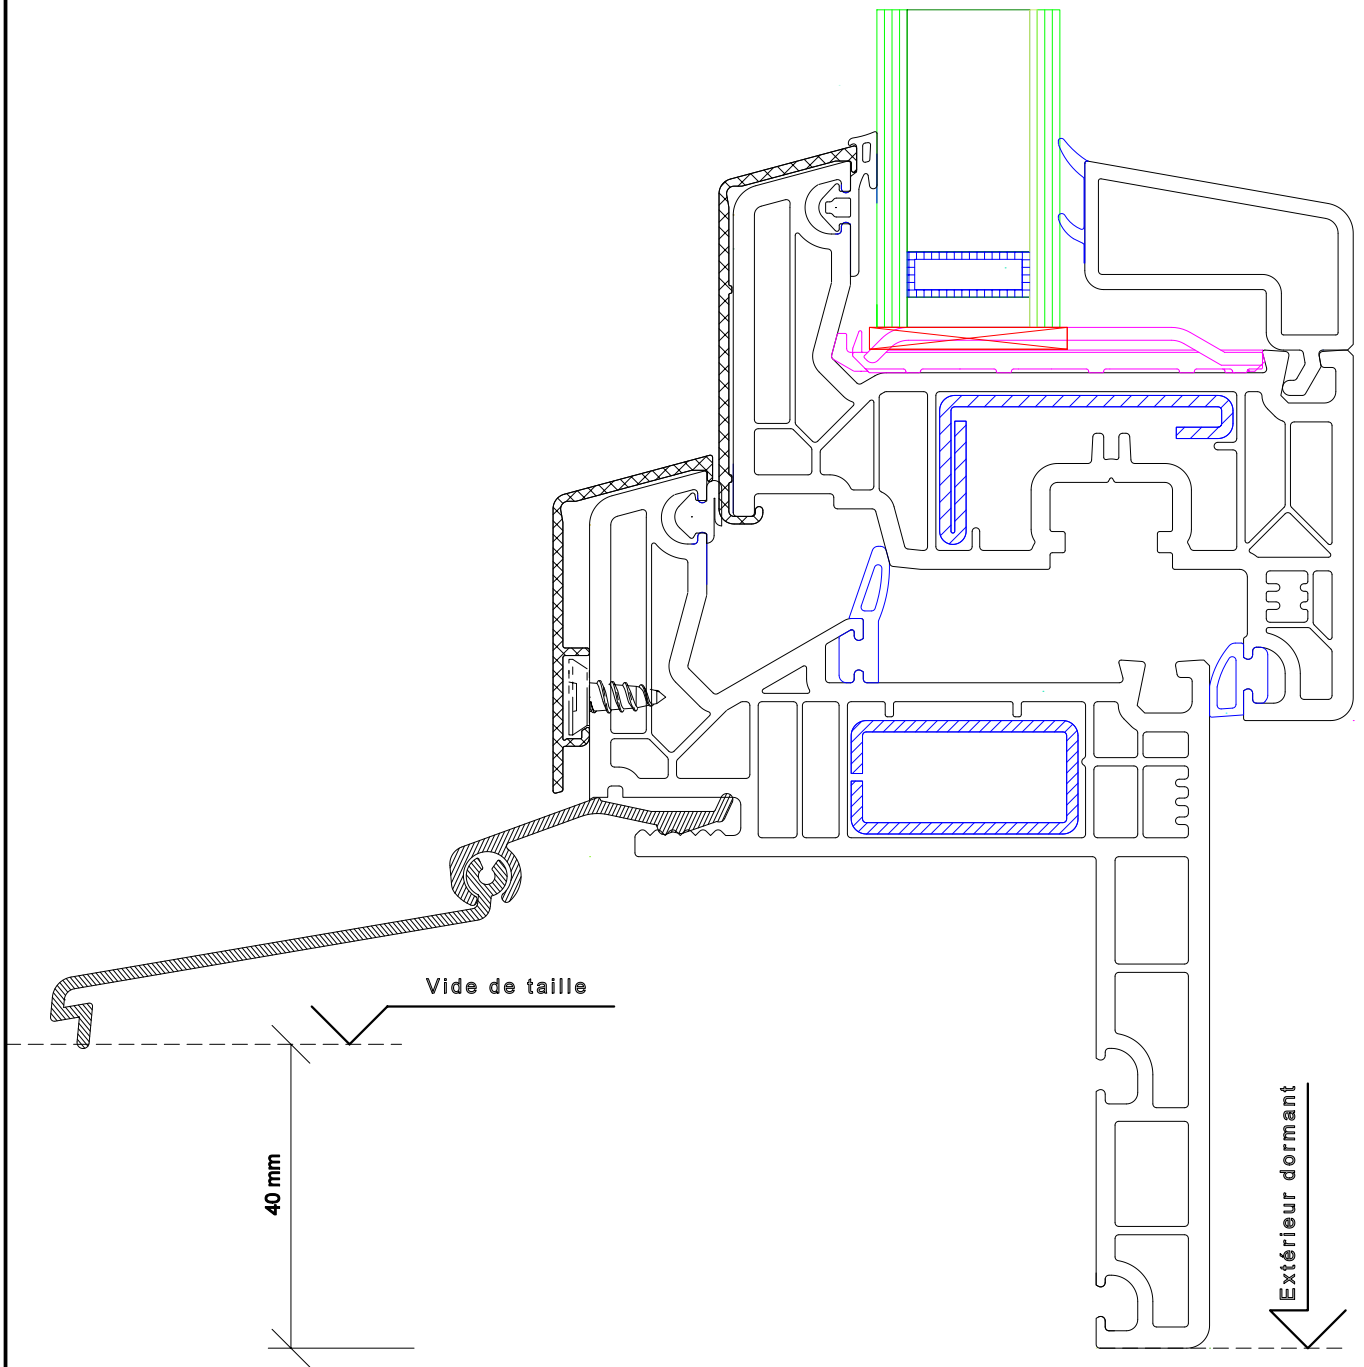

SOFTLINE - MD 82mm

Dormant 111.052 + 104.366

Echelle
1:1

02.12.2014

Soft-8201 alu
(Verre 24mm)

SOFTLINE - MD 82mm

Dormant 111.052 + 104.366

Echelle
1:1

02.12.2014

Soft-8201 alu
(Verre 36mm)

SOFTLINE - MD 82mm

Dormant 111.052 + 104.366

Ouvrant 103.340 + 104.358

Echelle
1:1

02.12.2014

Soft-8200 alu
(Verre 24mm)

SOFTLINE - MD 82mm

Dormant 111.052 + 104.366

Ouvrant 103.340 + 104.358

Echelle
1:1

02.12.2014

Soft-8200 alu
(Verre 36mm)

SOFTLINE -MD 82mm		Echelle 1:1
Vantail	103.340 + 104.358	02.12.2014
Battue	102.316 + 104.357	Soft-8130 alu (Battue 74mm)