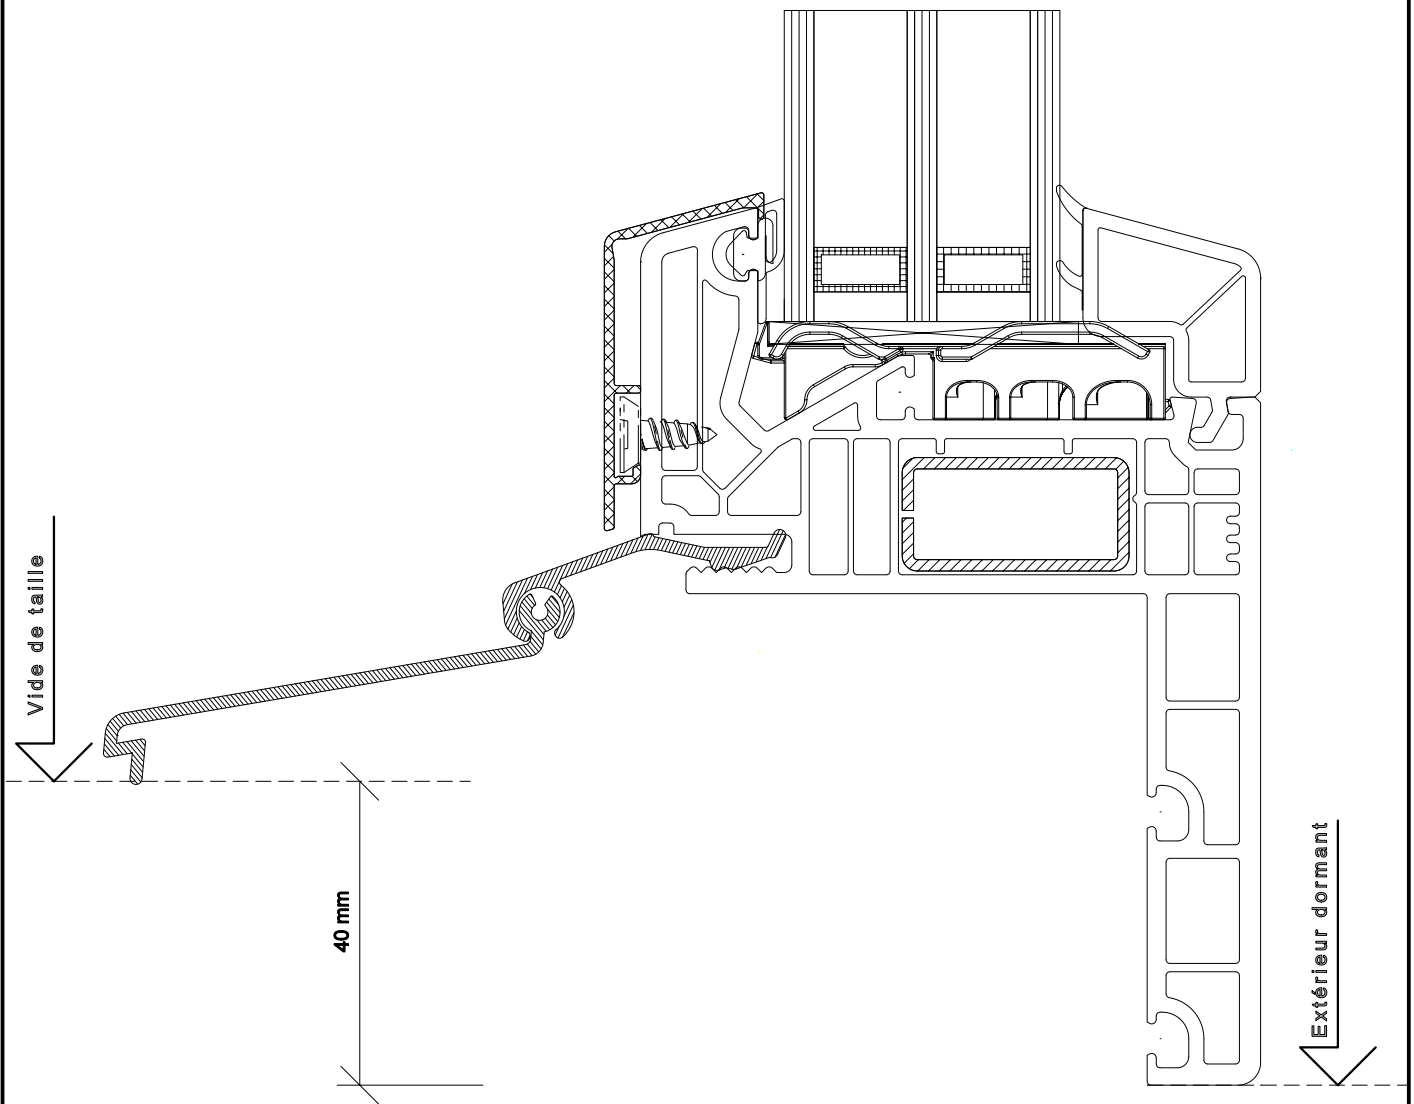

SOFTLINE - MD 82mm

Dormant 111.052 + 104.366

Echelle
1:1

02.12.2014

Soft-8201 alu
(Verre 24mm)

SOFTLINE - MD 82mm

Dormant 111.052 + 104.366

Echelle
1:1

02.12.2014

Soft-8201 alu
(Verre 36mm)

SOFTLINE - MD 82mm

Dormant 111.052 + 104.366

Ouvrant 103.340 + 104.358

Echelle
1:1

02.12.2014

Soft-8200 alu
(Verre 24mm)

SOFTLINE - MD 82mm

Dormant 111.052 + 104.366

Ouvrant 103.340 + 104.358

Echelle
1:1

02.12.2014

Soft-8200 alu
(Verre 36mm)

SOFTLINE -MD 82mm		Echelle 1:1
Vantail	103.340 + 104.358	02.12.2014
Battue	102.316 + 104.357	Soft-8130 alu (Battue 74mm)