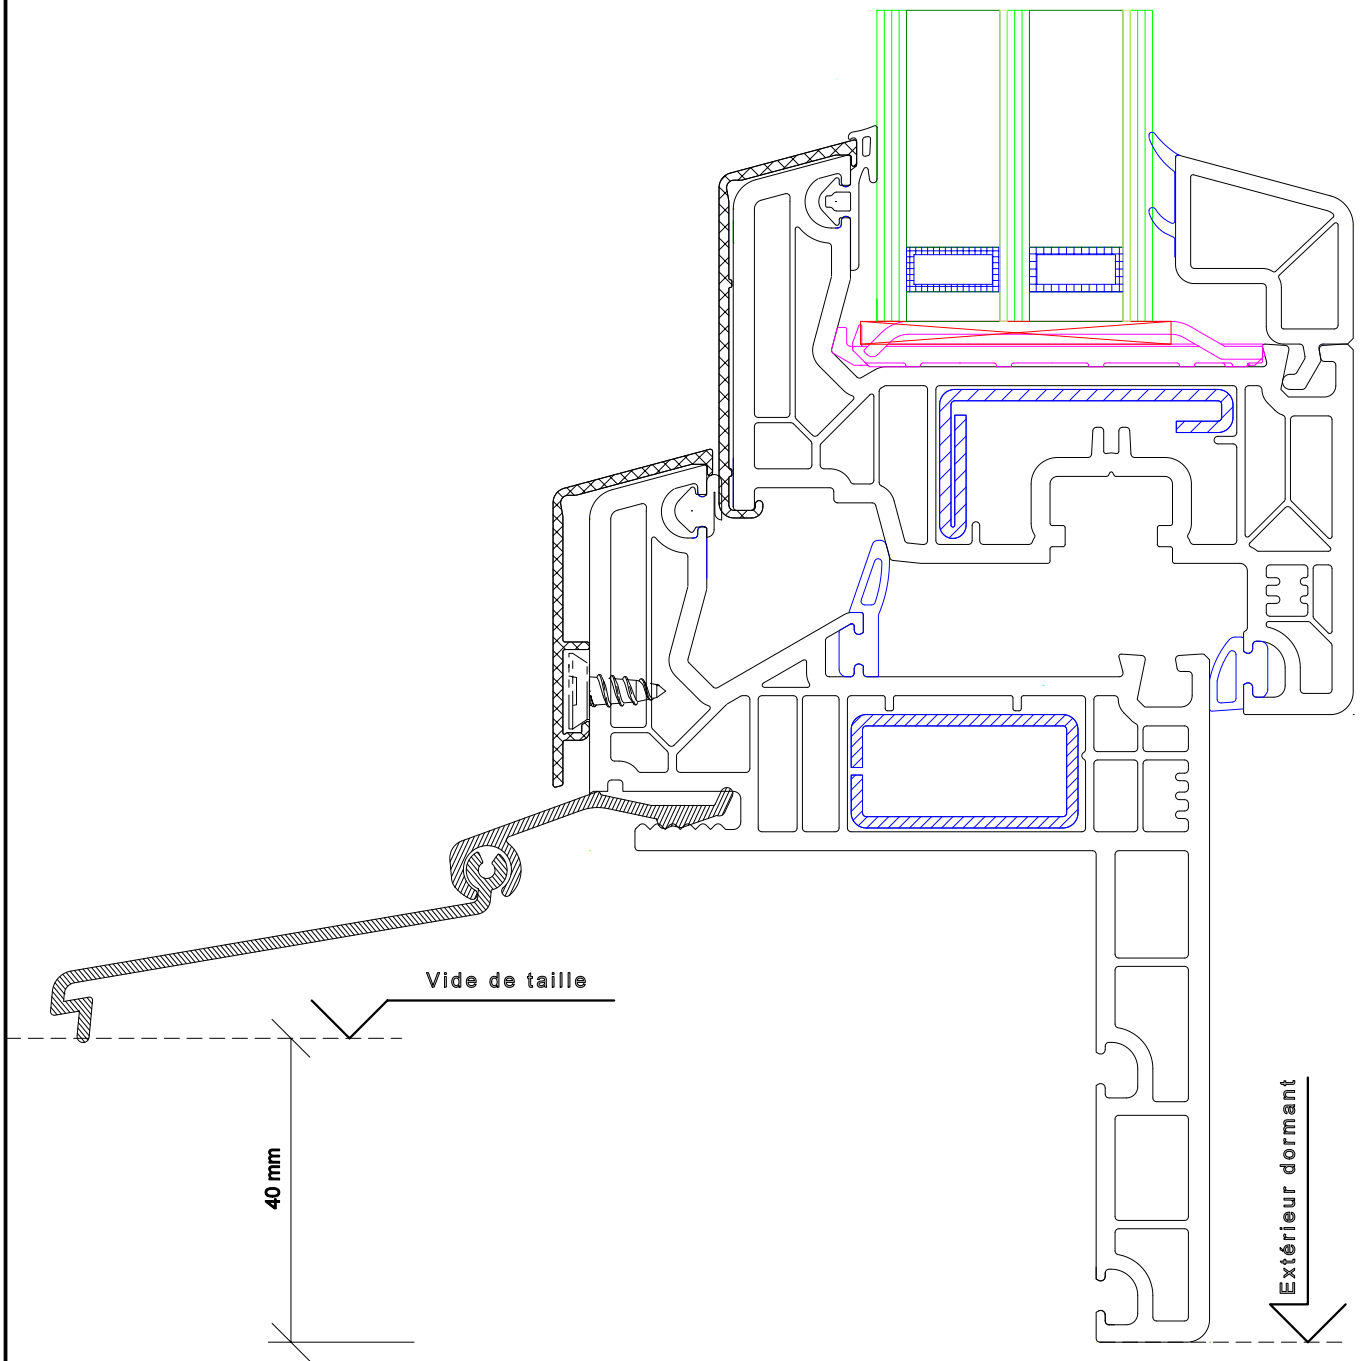

SOFTLINE - MD 82mm

Dormant 111.052 + 104.366

Echelle
1:1

02.12.2014

Soft-8201 alu
(Verre 24mm)

SOFTLINE - MD 82mm

Dormant 111.052 + 104.366

Echelle
1:1

02.12.2014

Soft-8201 alu
(Verre 36mm)

SOFTLINE - MD 82mm

Dormant 111.052 + 104.366

Ouvrant 103.340 + 104.358

Echelle
1:1

02.12.2014

Soft-8200 alu
(Verre 24mm)

SOFTLINE - MD 82mm

Dormant 111.052 + 104.366

Ouvrant 103.340 + 104.358

Echelle
1:1

02.12.2014

Soft-8200 alu
(Verre 36mm)

SOFTLINE -MD 82mm		Echelle 1:1
Vantail	103.340 + 104.358	02.12.2014
Battue	102.316 + 104.357	Soft-8130 alu (Battue 74mm)