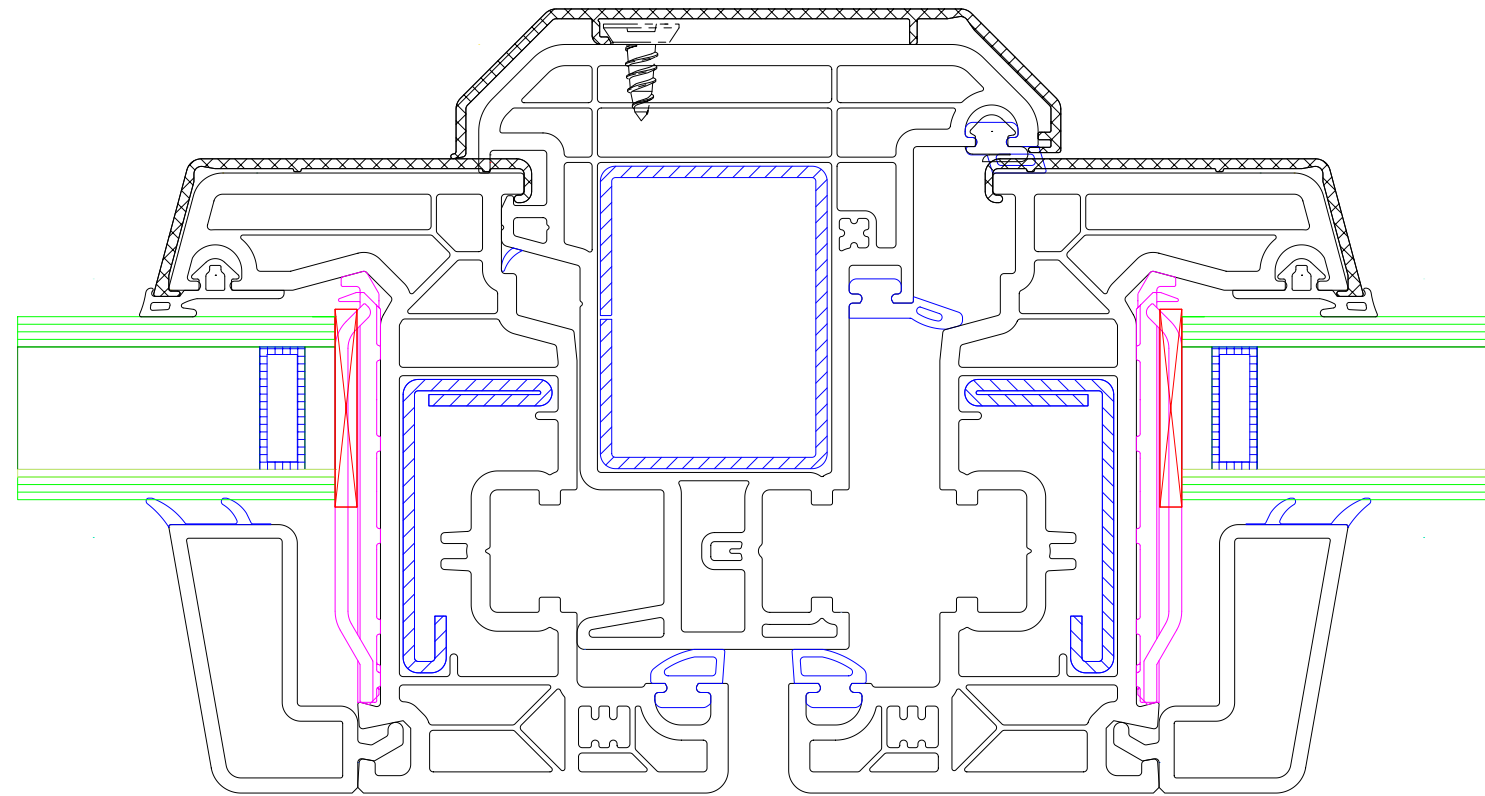

02.12.2014

Soft-8201 alu
(Verre 36mm)

SOFTLINE - MD 82mm

Dormant 111.052 + 104.366

Ouvrant 103.340 + 104.358

Echelle
1:1

02.12.2014

Soft-8200 alu
(Verre 24mm)

SOFTLINE - MD 82mm

Dormant 111.052 + 104.366

Ouvrant 103.340 + 104.358

Echelle
1:1

02.12.2014

Soft-8200 alu
(Verre 36mm)

SOFTLINE -MD 82mm		Echelle 1:1
Vantail	103.340 + 104.358	02.12.2014
Battue	102.316 + 104.357	Soft-8130 alu (Battue 74mm)