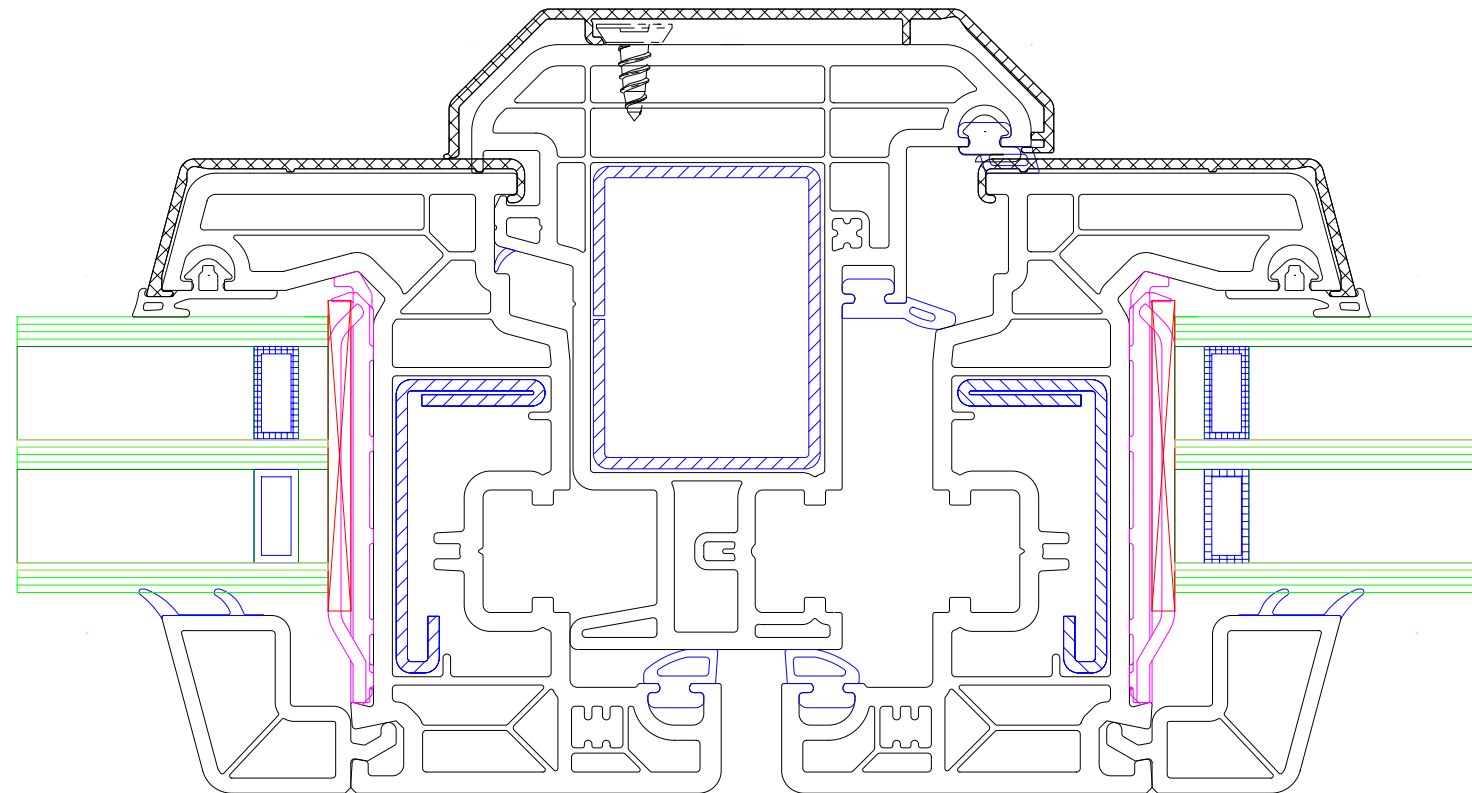

02.12.2014

Soft-8201 alu
(Verre 36mm)

SOFTLINE - MD 82mm

Dormant 111.052 + 104.366

Ouvrant 103.340 + 104.358

Echelle
1:1

02.12.2014

Soft-8200 alu
(Verre 24mm)

SOFTLINE - MD 82mm

Dormant 111.052 + 104.366

Ouvrant 103.340 + 104.358

Echelle
1:1

02.12.2014

Soft-8200 alu
(Verre 36mm)

SOFTLINE -MD 82mm		Echelle 1:1
Vantail	103.340 + 104.358	02.12.2014
Battue	102.316 + 104.357	Soft-8130 alu (Battue 74mm)