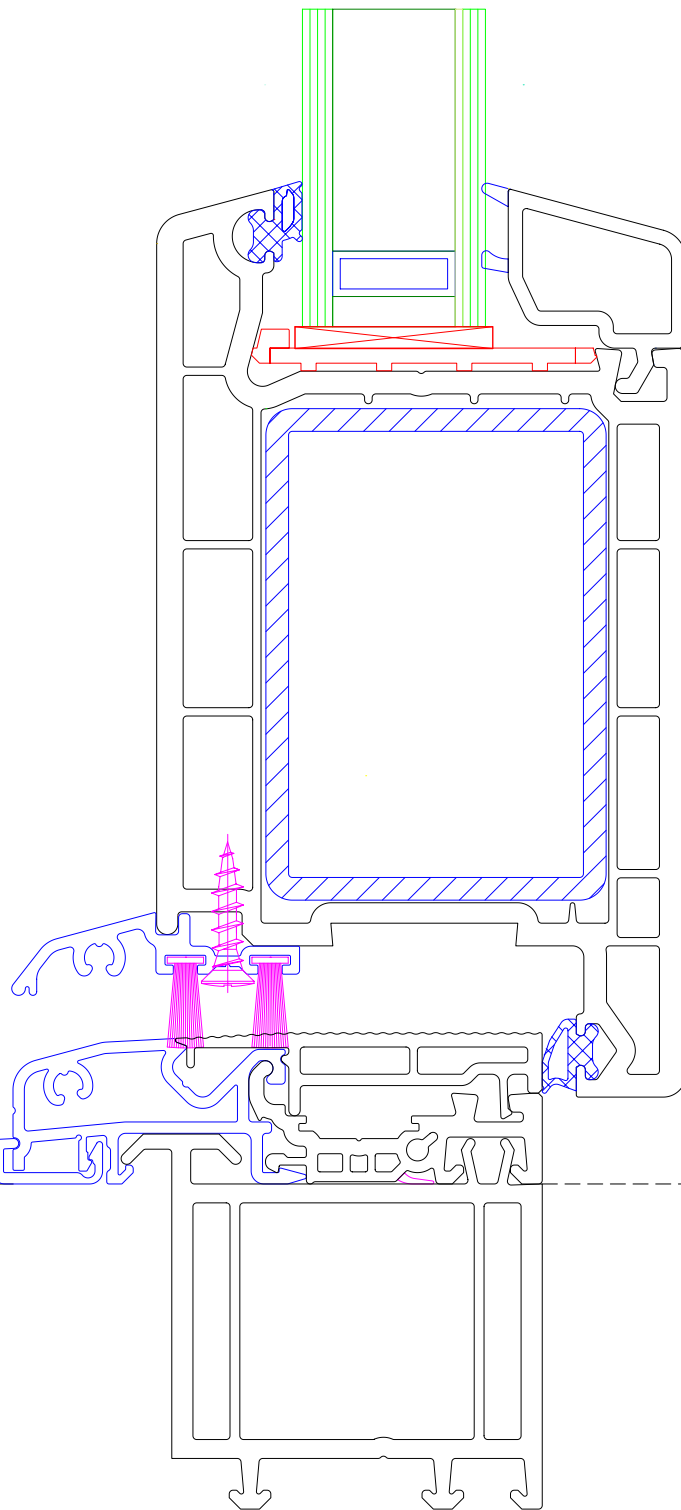

Vide de taille

Extérieur dormant

SOFTLINE - MD 70mm

Dormant BKV-100T seuil porte

Vantail 105.232

Echelle
1:1

12.05.2011

Soft-7102P-AD

Vide de taille

Extérieur dormant

SOFTLINE - MD 70mm

Dormant _____ BKV-100T seuil porte

Vantail _____ 105.232

Echelle
1:1

26.05.2011

Soft-7102PF-AD

SOFTLINE - HS-Portal

Dormant	105.215
Vantail	105.232

Echelle
1:1

12.05.2011

Soft-7120P-AD

SOFTLINE - HS-Portal

Dormant 105.215

Vantail 105.232

Echelle
1:1

12.05.2011

Soft-7130P-AD