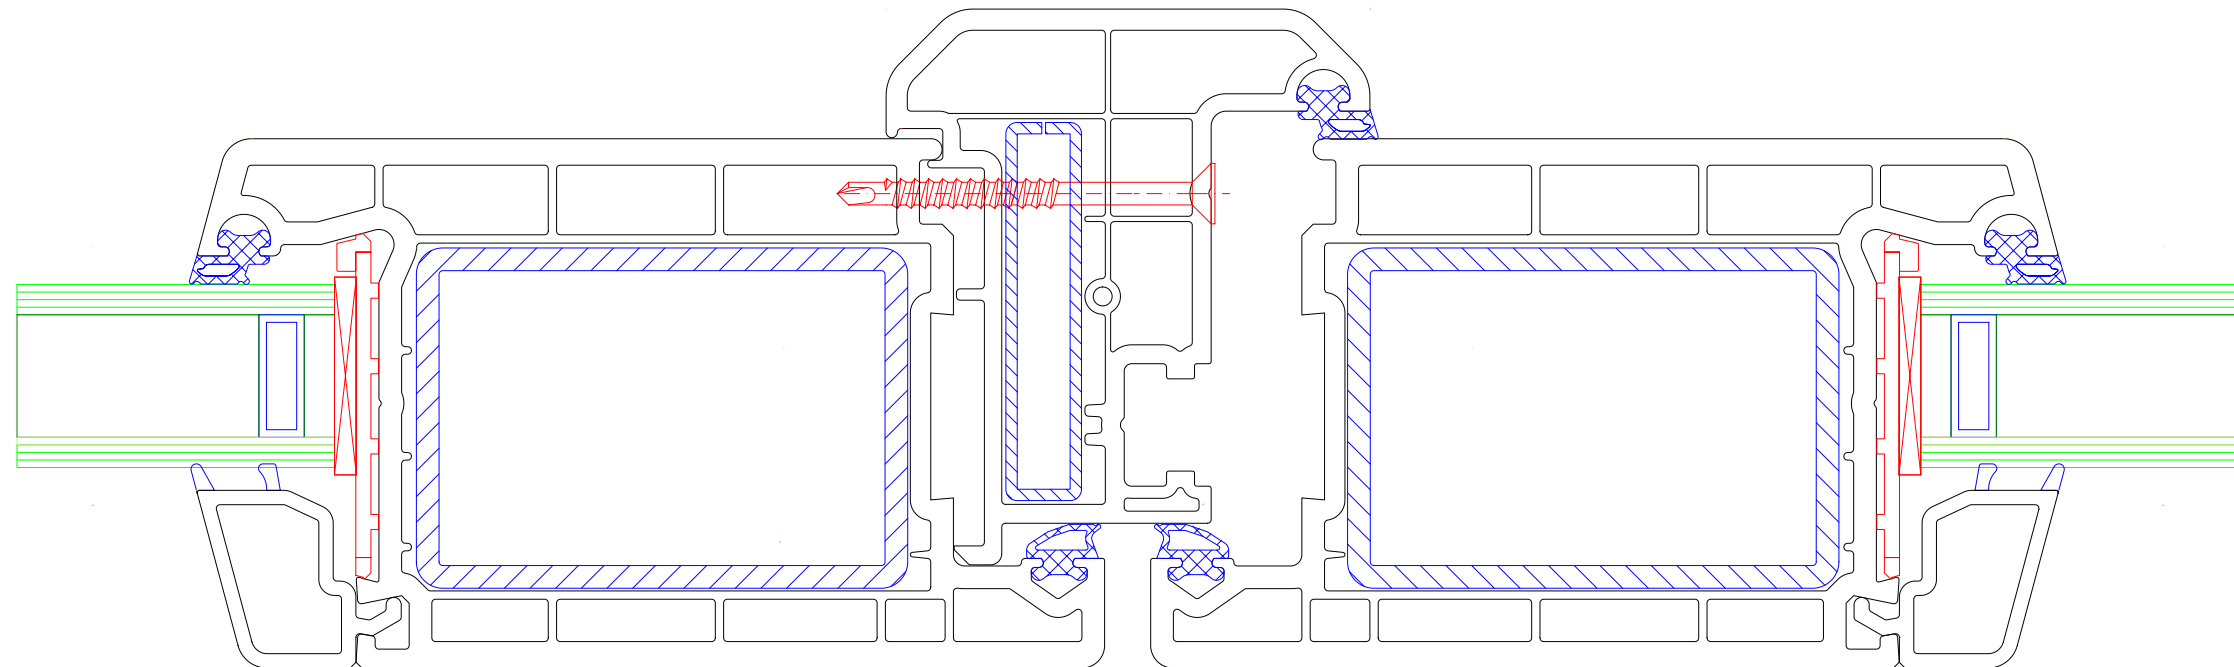

Vide de taille

Extérieur dormant

SOFTLINE - MD 70mm

Dormant BKV-100T seuil porte

Vantail 105.232

Echelle
1:1

12.05.2011

Soft-7102P-AD

Vide de taille

Extérieur dormant

SOFTLINE - MD 70mm

Dormant _____ BKV-100T seuil porte

Vantail _____ 105.232

Echelle
1:1

26.05.2011

Soft-7102PF-AD

SOFTLINE - HS-Portal

Dormant	105.215
Vantail	105.232

Echelle
1:1

12.05.2011

Soft-7120P-AD

SOFTLINE - HS-Portal

Dormant 105.215

Vantail 105.232

Echelle
1:1

12.05.2011

Soft-7130P-AD