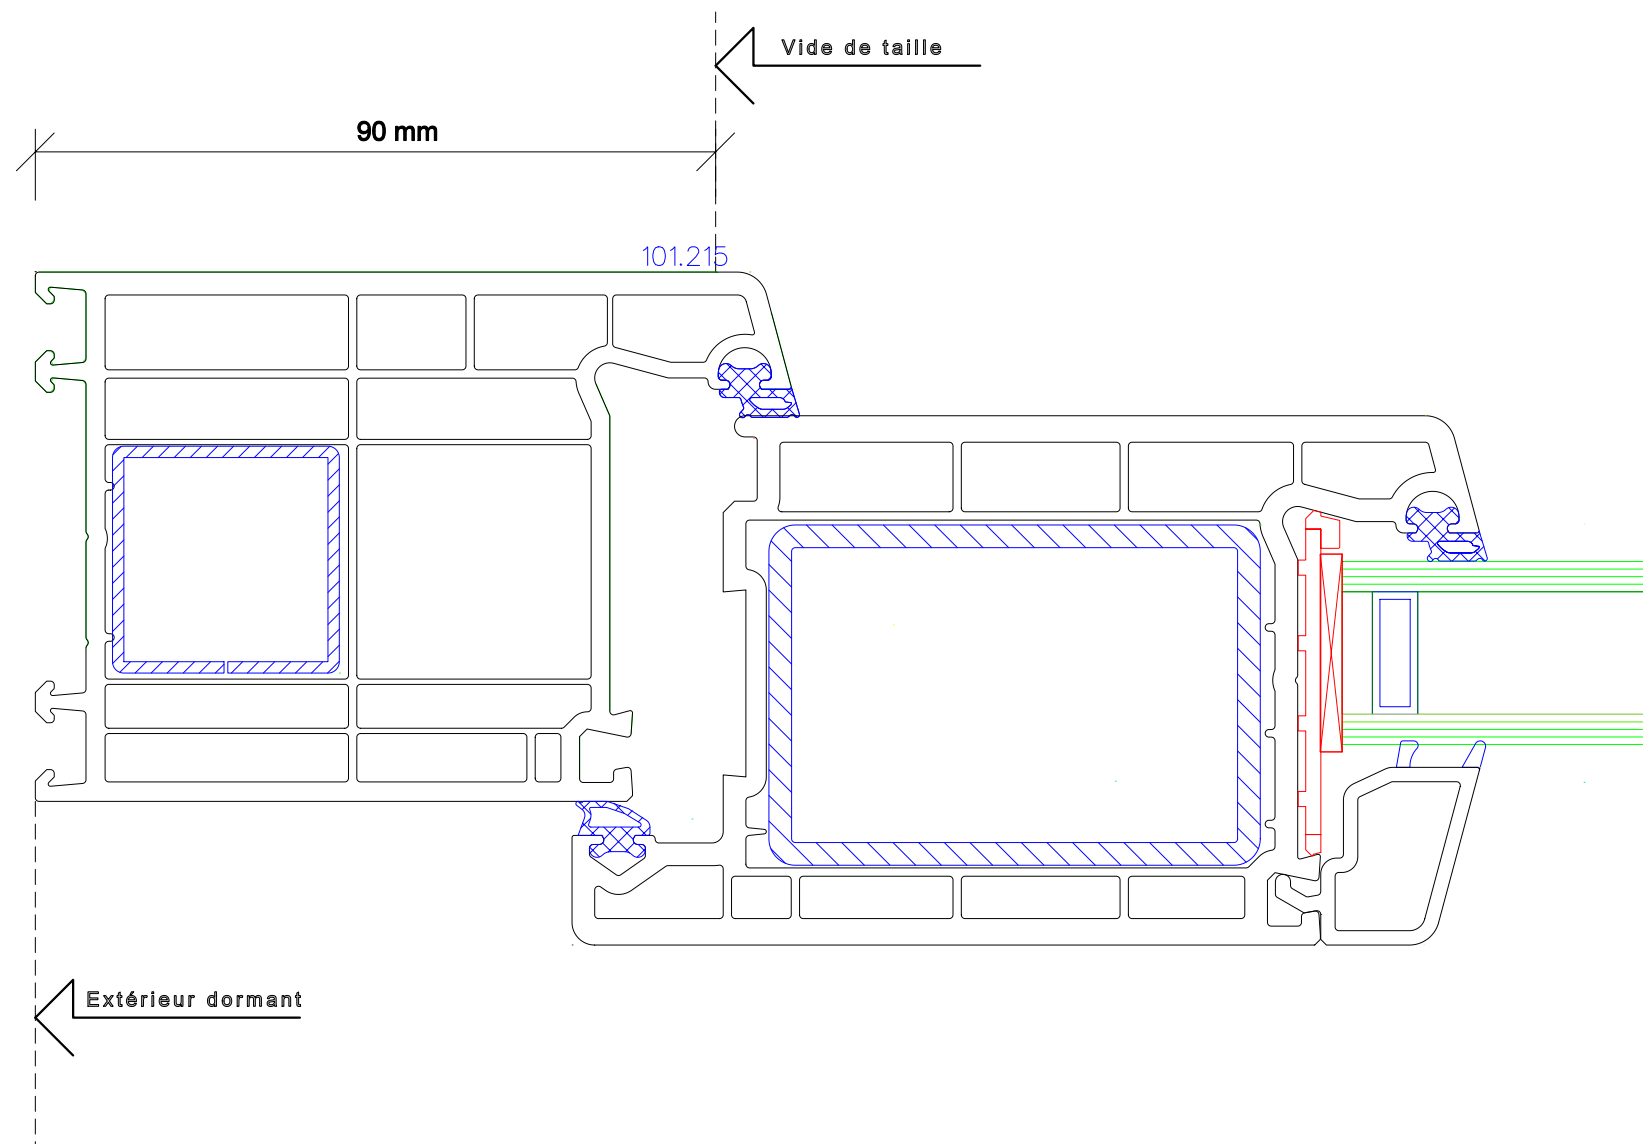

Vide de taille

Extérieur dormant

SOFTLINE - MD 70mm

Dormant BKV-100T seuil porte

Vantail 105.232

Echelle
1:1

12.05.2011

Soft-7102P-AD

Vide de taille

Extérieur dormant

SOFTLINE - MD 70mm

Dormant _____ BKV-100T seuil porte

Vantail _____ 105.232

Echelle
1:1

26.05.2011

Soft-7102PF-AD

SOFTLINE - HS-Portal

Dormant	105.215
Vantail	105.232

Echelle
1:1

12.05.2011

Soft-7120P-AD

SOFTLINE - HS-Portal

Dormant 105.215

Vantail 105.232

Echelle
1:1

12.05.2011

Soft-7130P-AD