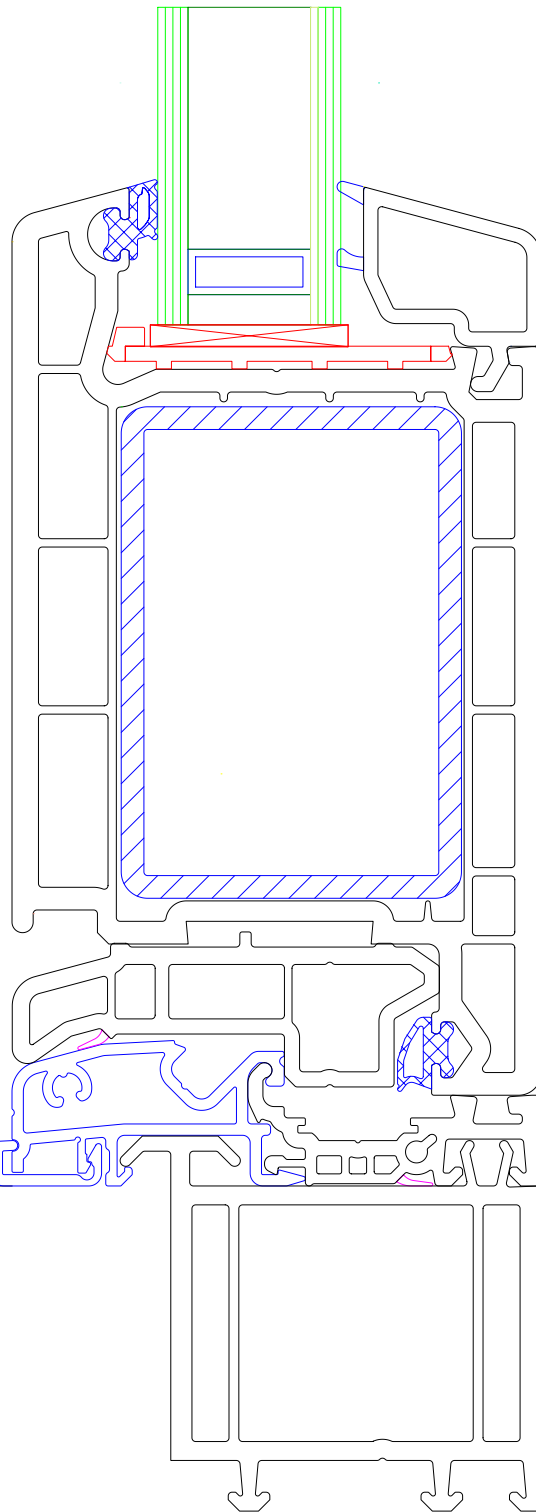

Vide de taille

Extérieur dormant

SOFTLINE - MD 70mm

Dormant BKV-100T seuil porte

Vantail 105.232

Echelle
1:1

12.05.2011

Soft-7102P-AD

Vide de taille

Extérieur dormant

SOFTLINE - MD 70mm

Dormant _____ BKV-100T seuil porte

Vantail _____ 105.232

Echelle
1:1

26.05.2011

Soft-7102PF-AD

SOFTLINE - HS-Portal

Dormant	105.215
Vantail	105.232

Echelle
1:1

12.05.2011

Soft-7120P-AD

SOFTLINE - HS-Portal

Dormant 105.215

Vantail 105.232