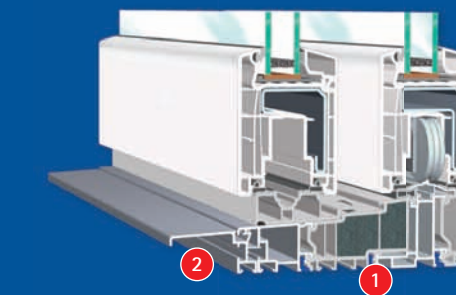

Un design élégant

VEKASLIDE vous permet de concrétiser vos idées d'aménagement individuelles sans sacrifier l'esthétique. La surface visible réduite de tous les profilés – y compris des éléments à hauteur d'étage – vous garantit une capture de lumière maximale. Grâce à ses ouvrants à fleur, à ses feuillures périphériques sans raccord et à son seuil affleurant sans barrière décliné dans une élégante teinte gris clair, VEKASLIDE présente depuis chaque perspective une allure stylée et raffinée. Autre atout : les joints, ainsi que les canaux de drainage des vantaux (en option), sont cachés, empêchant ainsi l'apparition d'auréoles disgracieuses.

Variantes d'ouverture

Élément 2 pièces avec vantail levant coulissant et vitrage fixe

Élément 2 pièces avec 2 vantaux levants coulissants

Élément 3 pièces avec 2 vantaux levants coulissants et 1 vitrage fixe

Élément 4 pièces avec 2 vantaux levants coulissants et 2 vitrages fixes

Élément 4 pièces avec 4 vantaux levants coulissants

VEKASLIDE

- 1 La séparation thermique du seuil garantit des valeurs d'isolation optimales.
- 2 Le jet d'eau clipsable facilite les travaux ultérieurs de la terrasse ou du balcon.